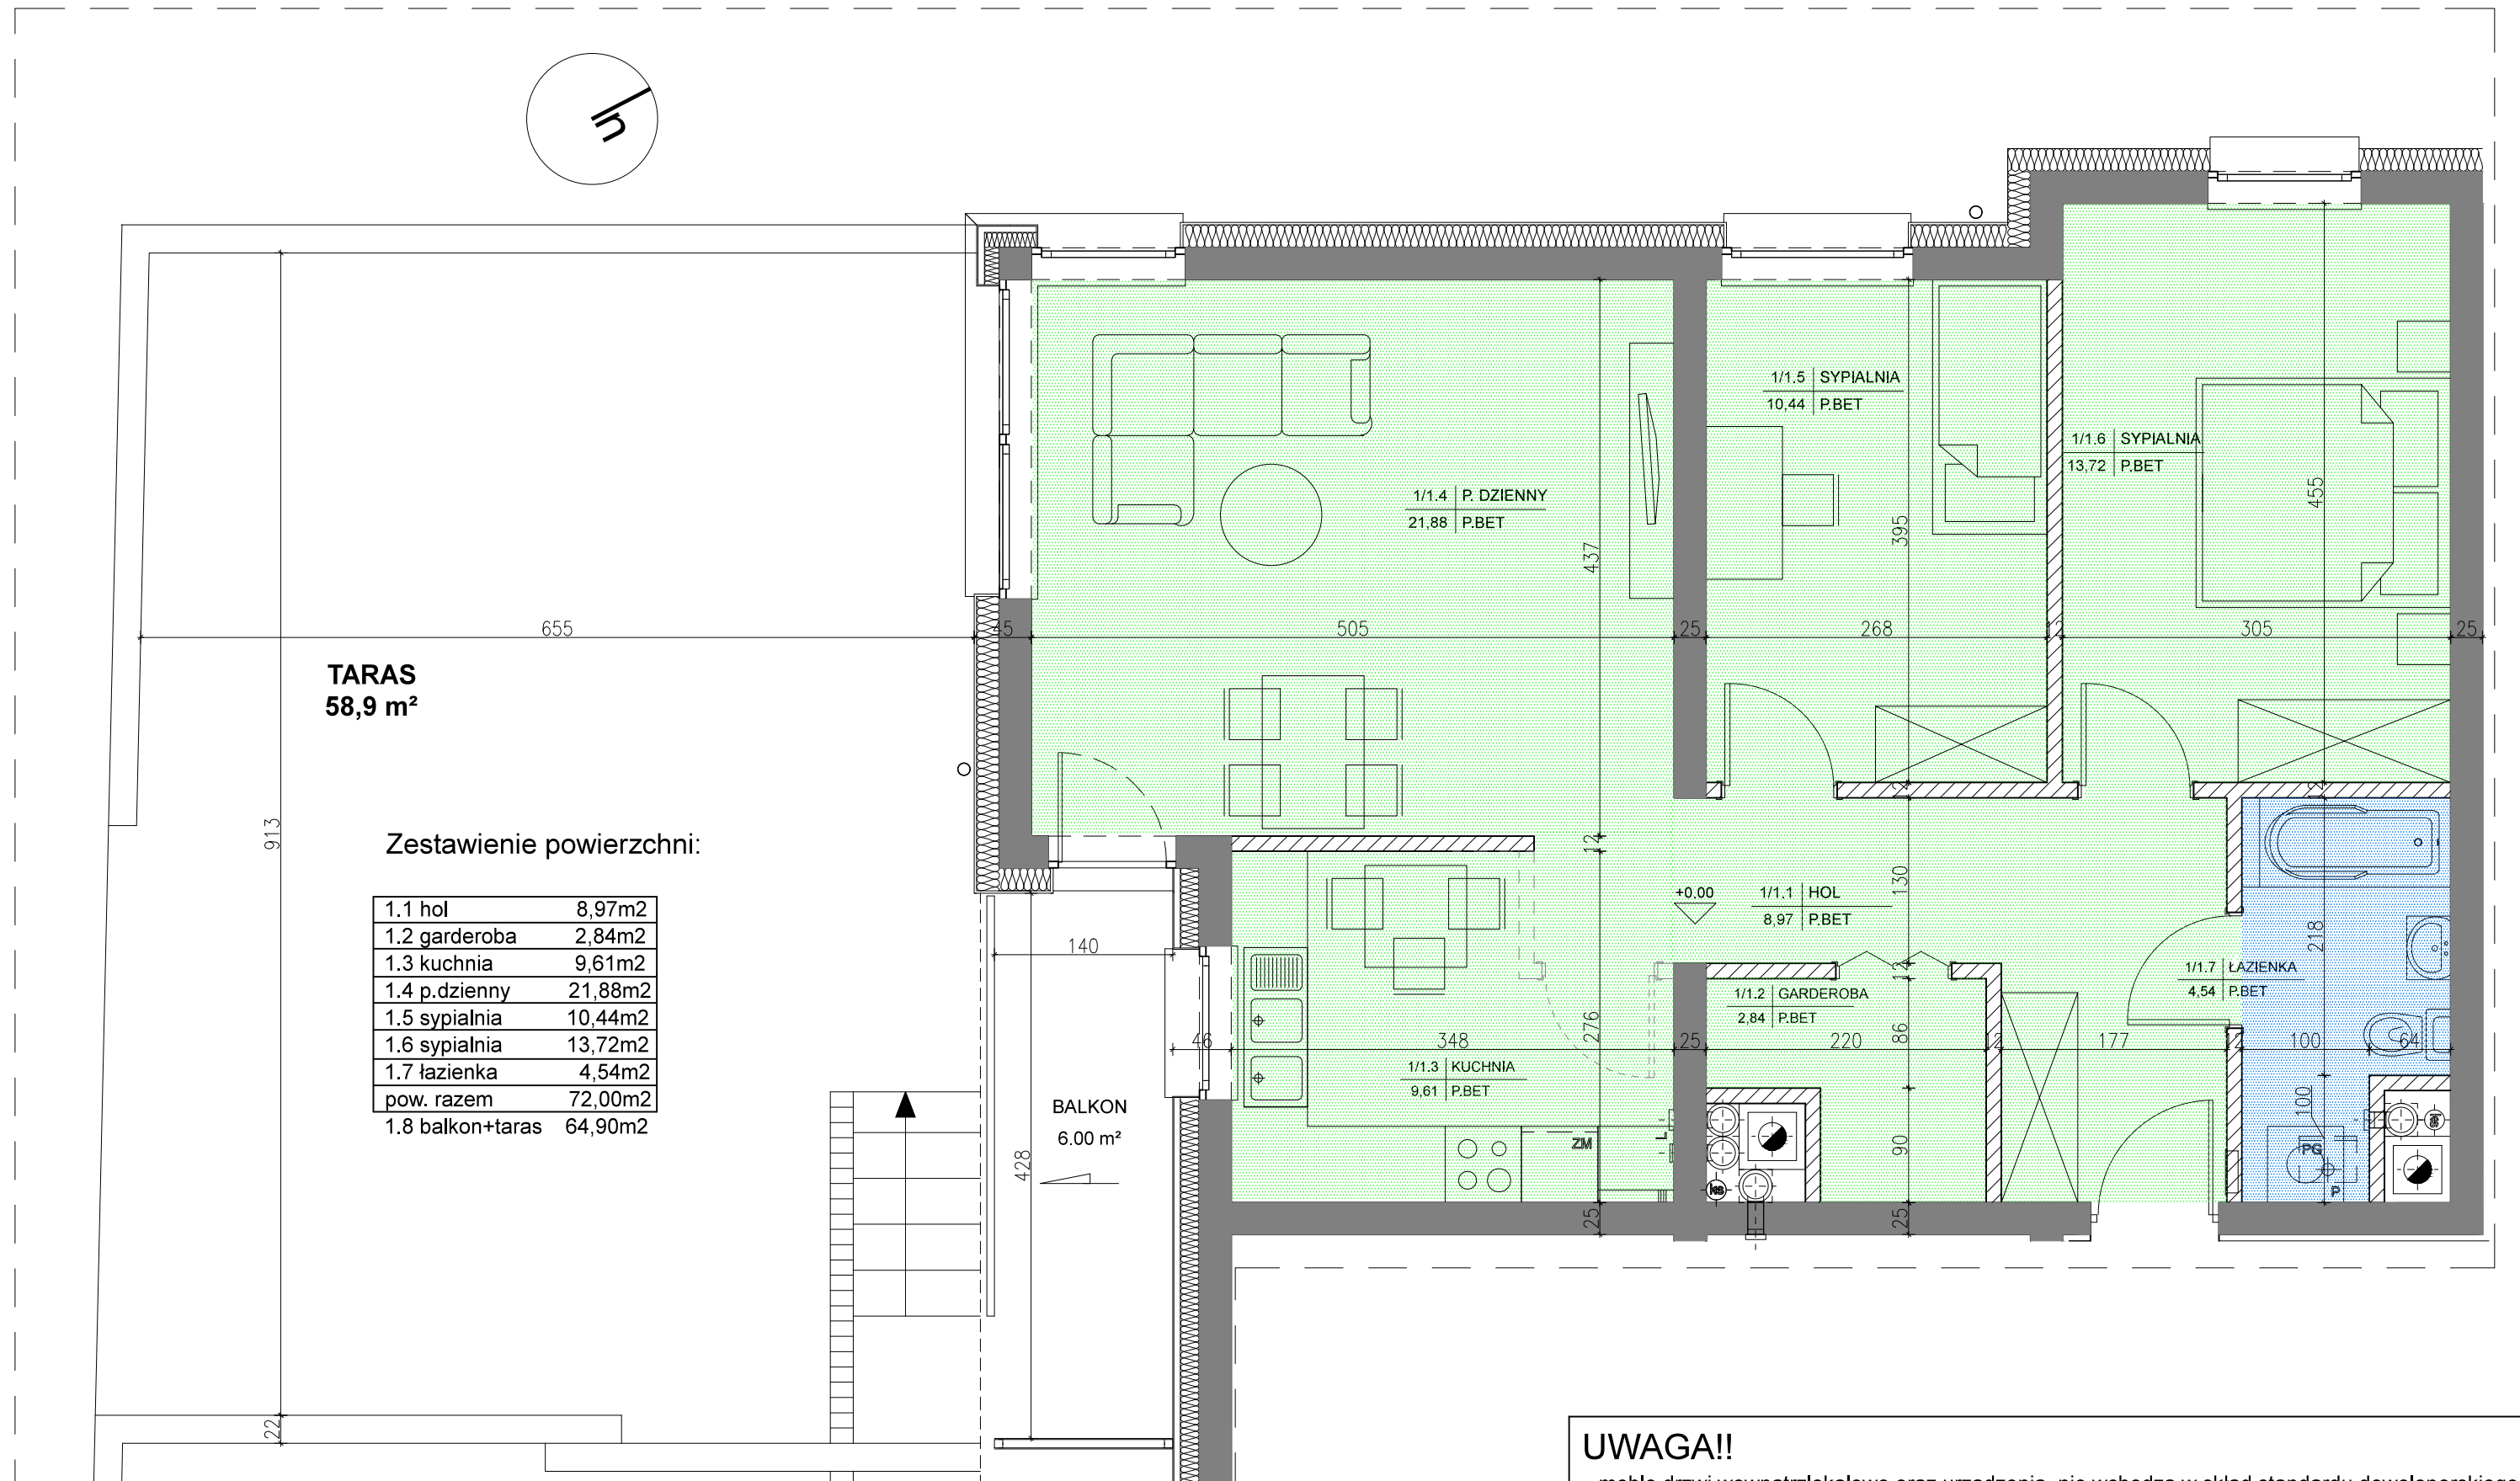

BUDYNEK MIESZKALNY  
WIELORODZINNY W DĄBROWIE

LOKALIZACJA:  
PARTER

MIESZKANIE NR 1  
3-pokojowe

POWIERZCHNIA:  
72,00m<sup>2</sup>

SOLO inwest Sp. z o.o.S.K.A  
Kielce-Dąbrowa 346b  
26-001 Mastów  
Tel/fax: 041 330 32 12  
www. soloinwest.pl

**UWAGA!!**

- meble, drzwi wewnętrzne oraz urządzenia nie wchodzi w skład standardu deweloperskiego
- aranżacja pomieszczeń jest przykładowa
- wymiary pomieszczeń mogą ulec nieznacznym zmianom